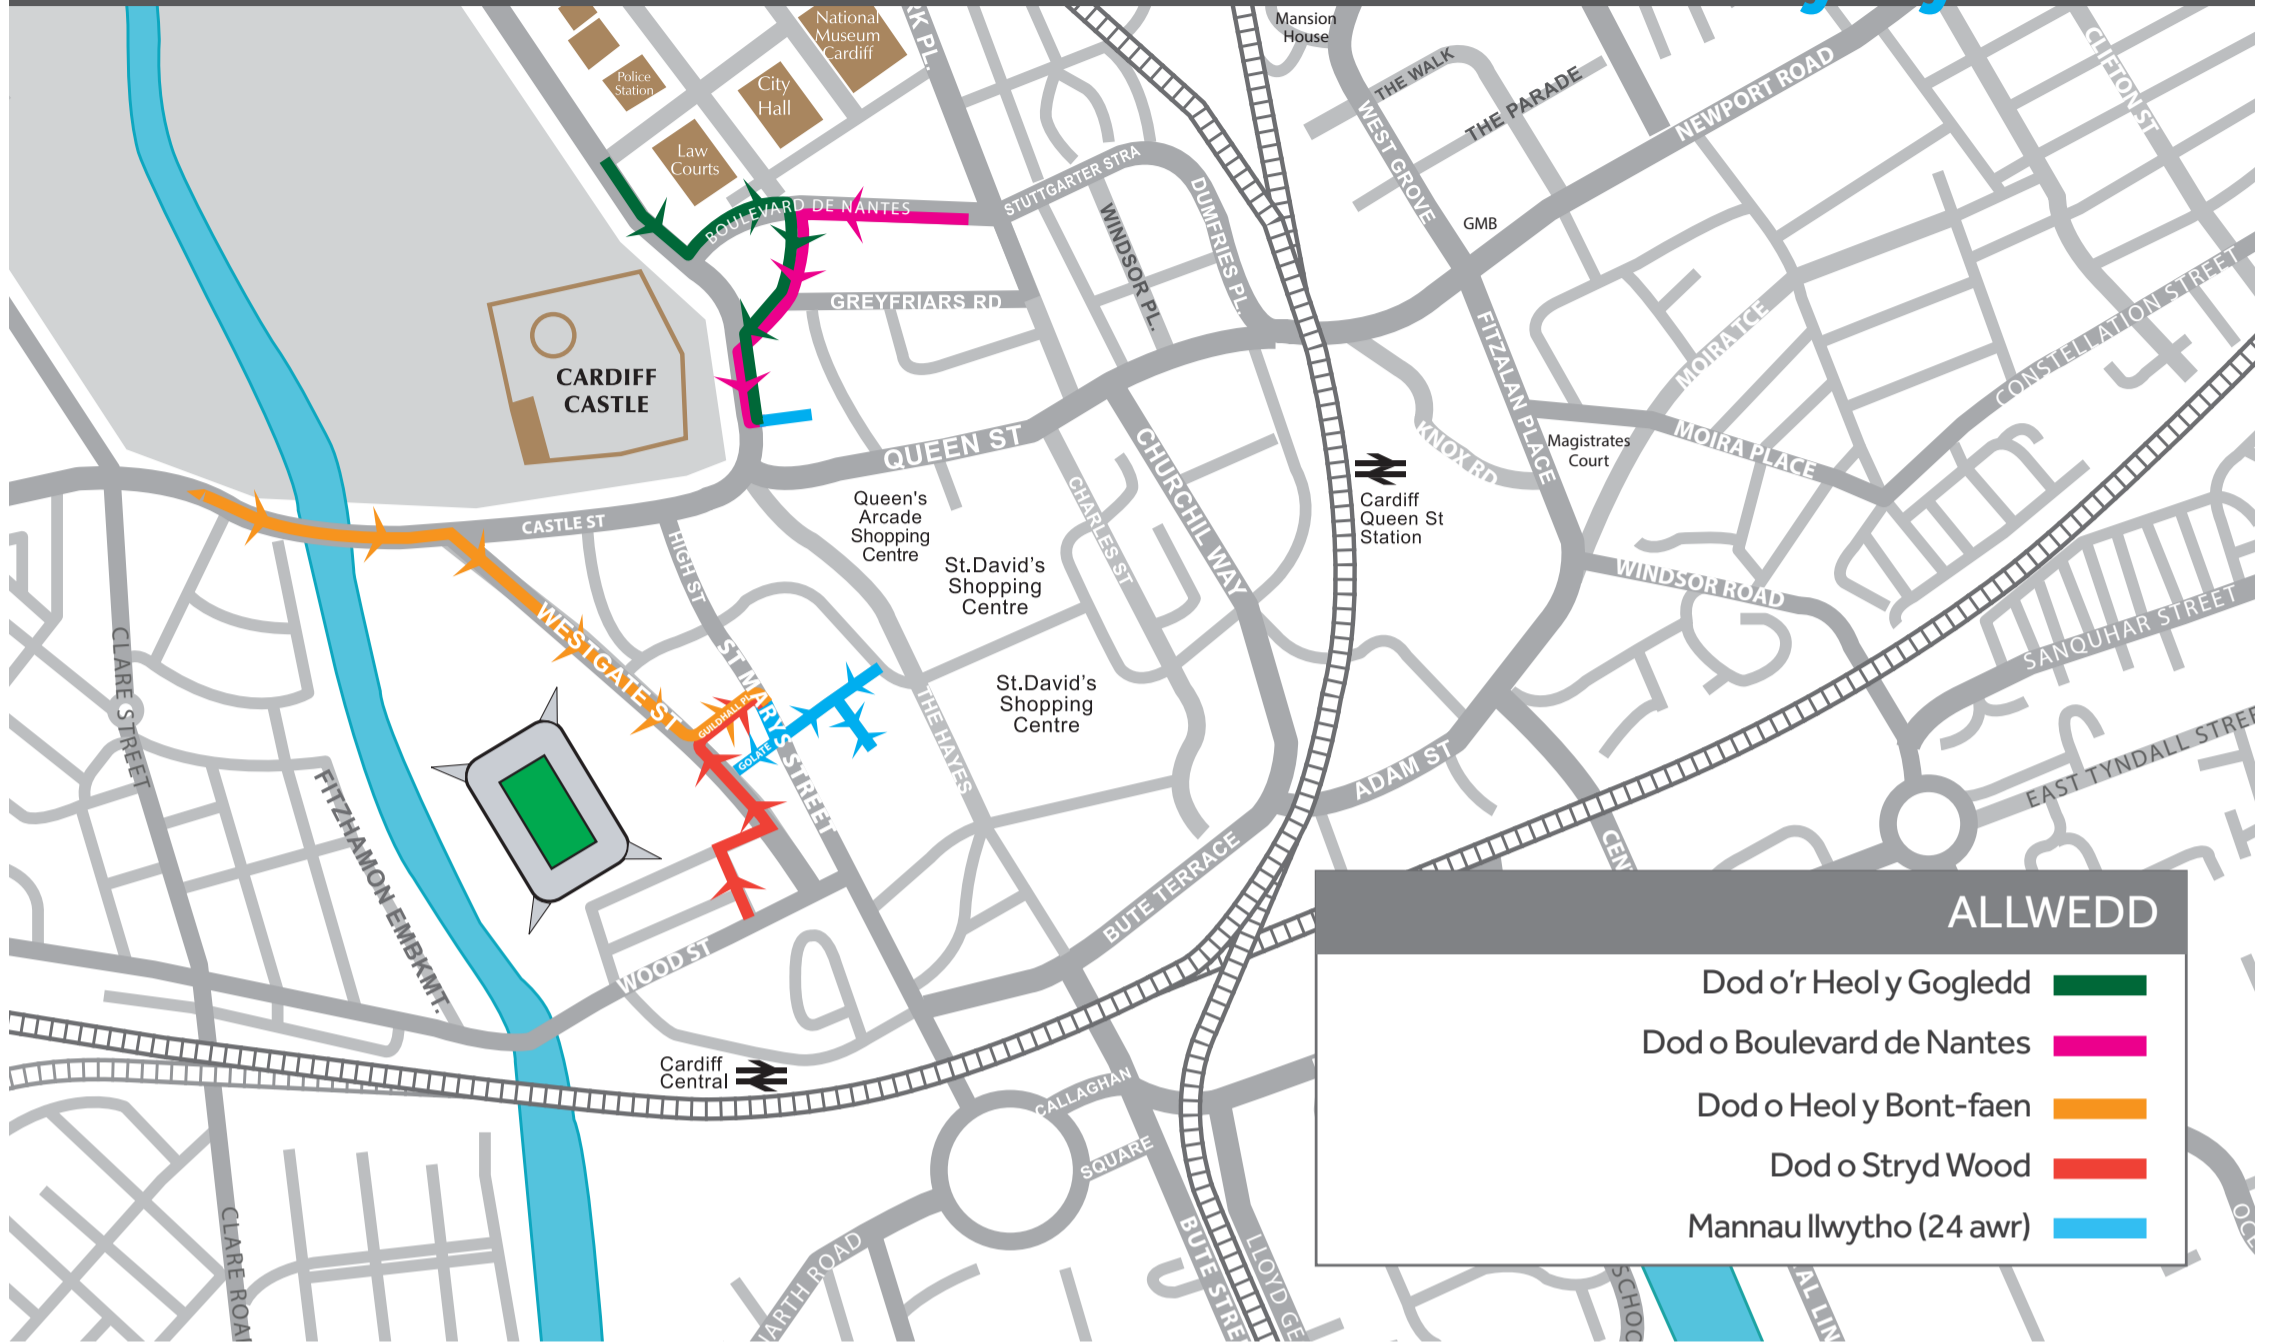

MYNEDIAD YNG NGHANOL DINAS CAERDYDD
7 – 22 TACHWEDD 2020
 LLWYBRAU I FANNAU LLWYTHO - **24 awr y dydd**

MYNEDIAD YNG NGHANOL DINAS CAERDYDD
7 – 22 TACHWEDD 2020
 LLWYBRAU I ARDALOEDD I GERDDWYR - **Hanner nos tan 10am**

MYNEDIAD YNG NGHANOL DINAS CAERDYDD
23 TACHWEDD 2020 ymlaen
 LLWYBRAU I FANNAU LLWYTHO - **24 awr y dydd**

MYNEDIAD YNG NGHANOL DINAS CAERDYDD
23 TACHWEDD 2020 ymlaen
 LLWYBRAU I ARDALOEDD I GERDDWYR - **Hanner nos tan 10am**