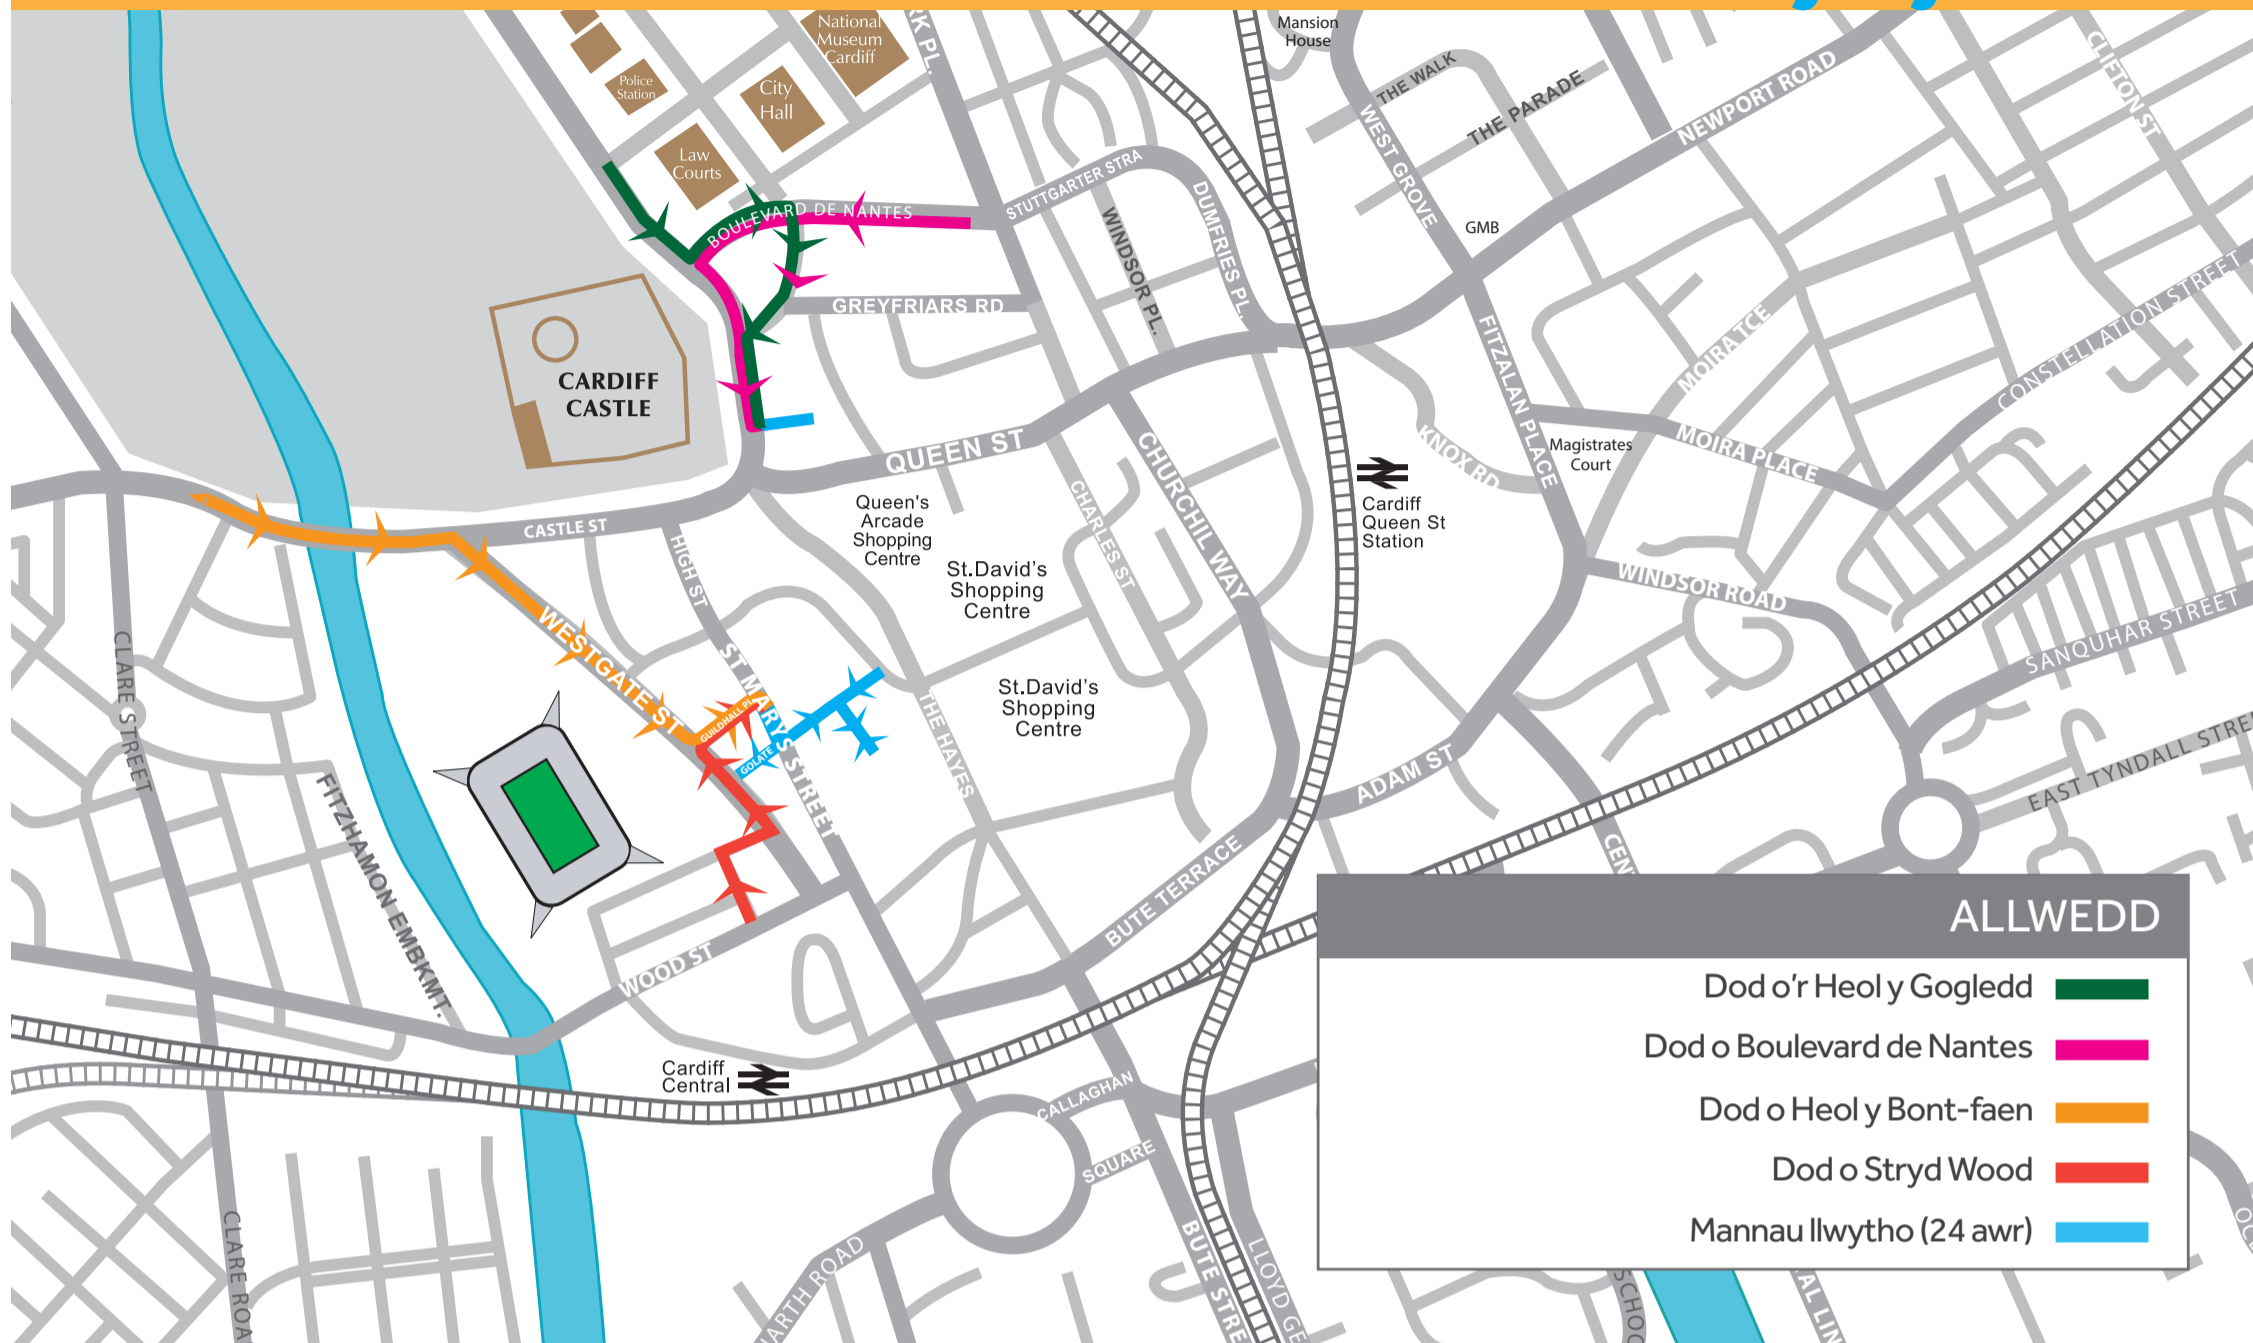

MYNEDIAD YNG NGHANOL DINAS CAERDYDD
7 – 22 TACHWEDD 2020
 LLWYBRAU I FANNAU LLWYTHO - **24 awr y dydd**

MYNEDIAD YNG NGHANOL DINAS CAERDYDD
7 – 22 TACHWEDD 2020
 LLWYBRAU I ARDALOEDD I GERDDWYR - **Hanner nos tan 10am**

MYNEDIAD YNG NGHANOL DINAS CAERDYDD
23 TACHWEDD 2020 ymlaen
 LLWYBRAU I FANNAU LLWYTHO - **24 awr y dydd**

MYNEDIAD YNG NGHANOL DINAS CAERDYDD
23 TACHWEDD 2020 ymlaen
 LLWYBRAU I ARDALOEDD I GERDDWYR - **Hanner nos tan 10am**