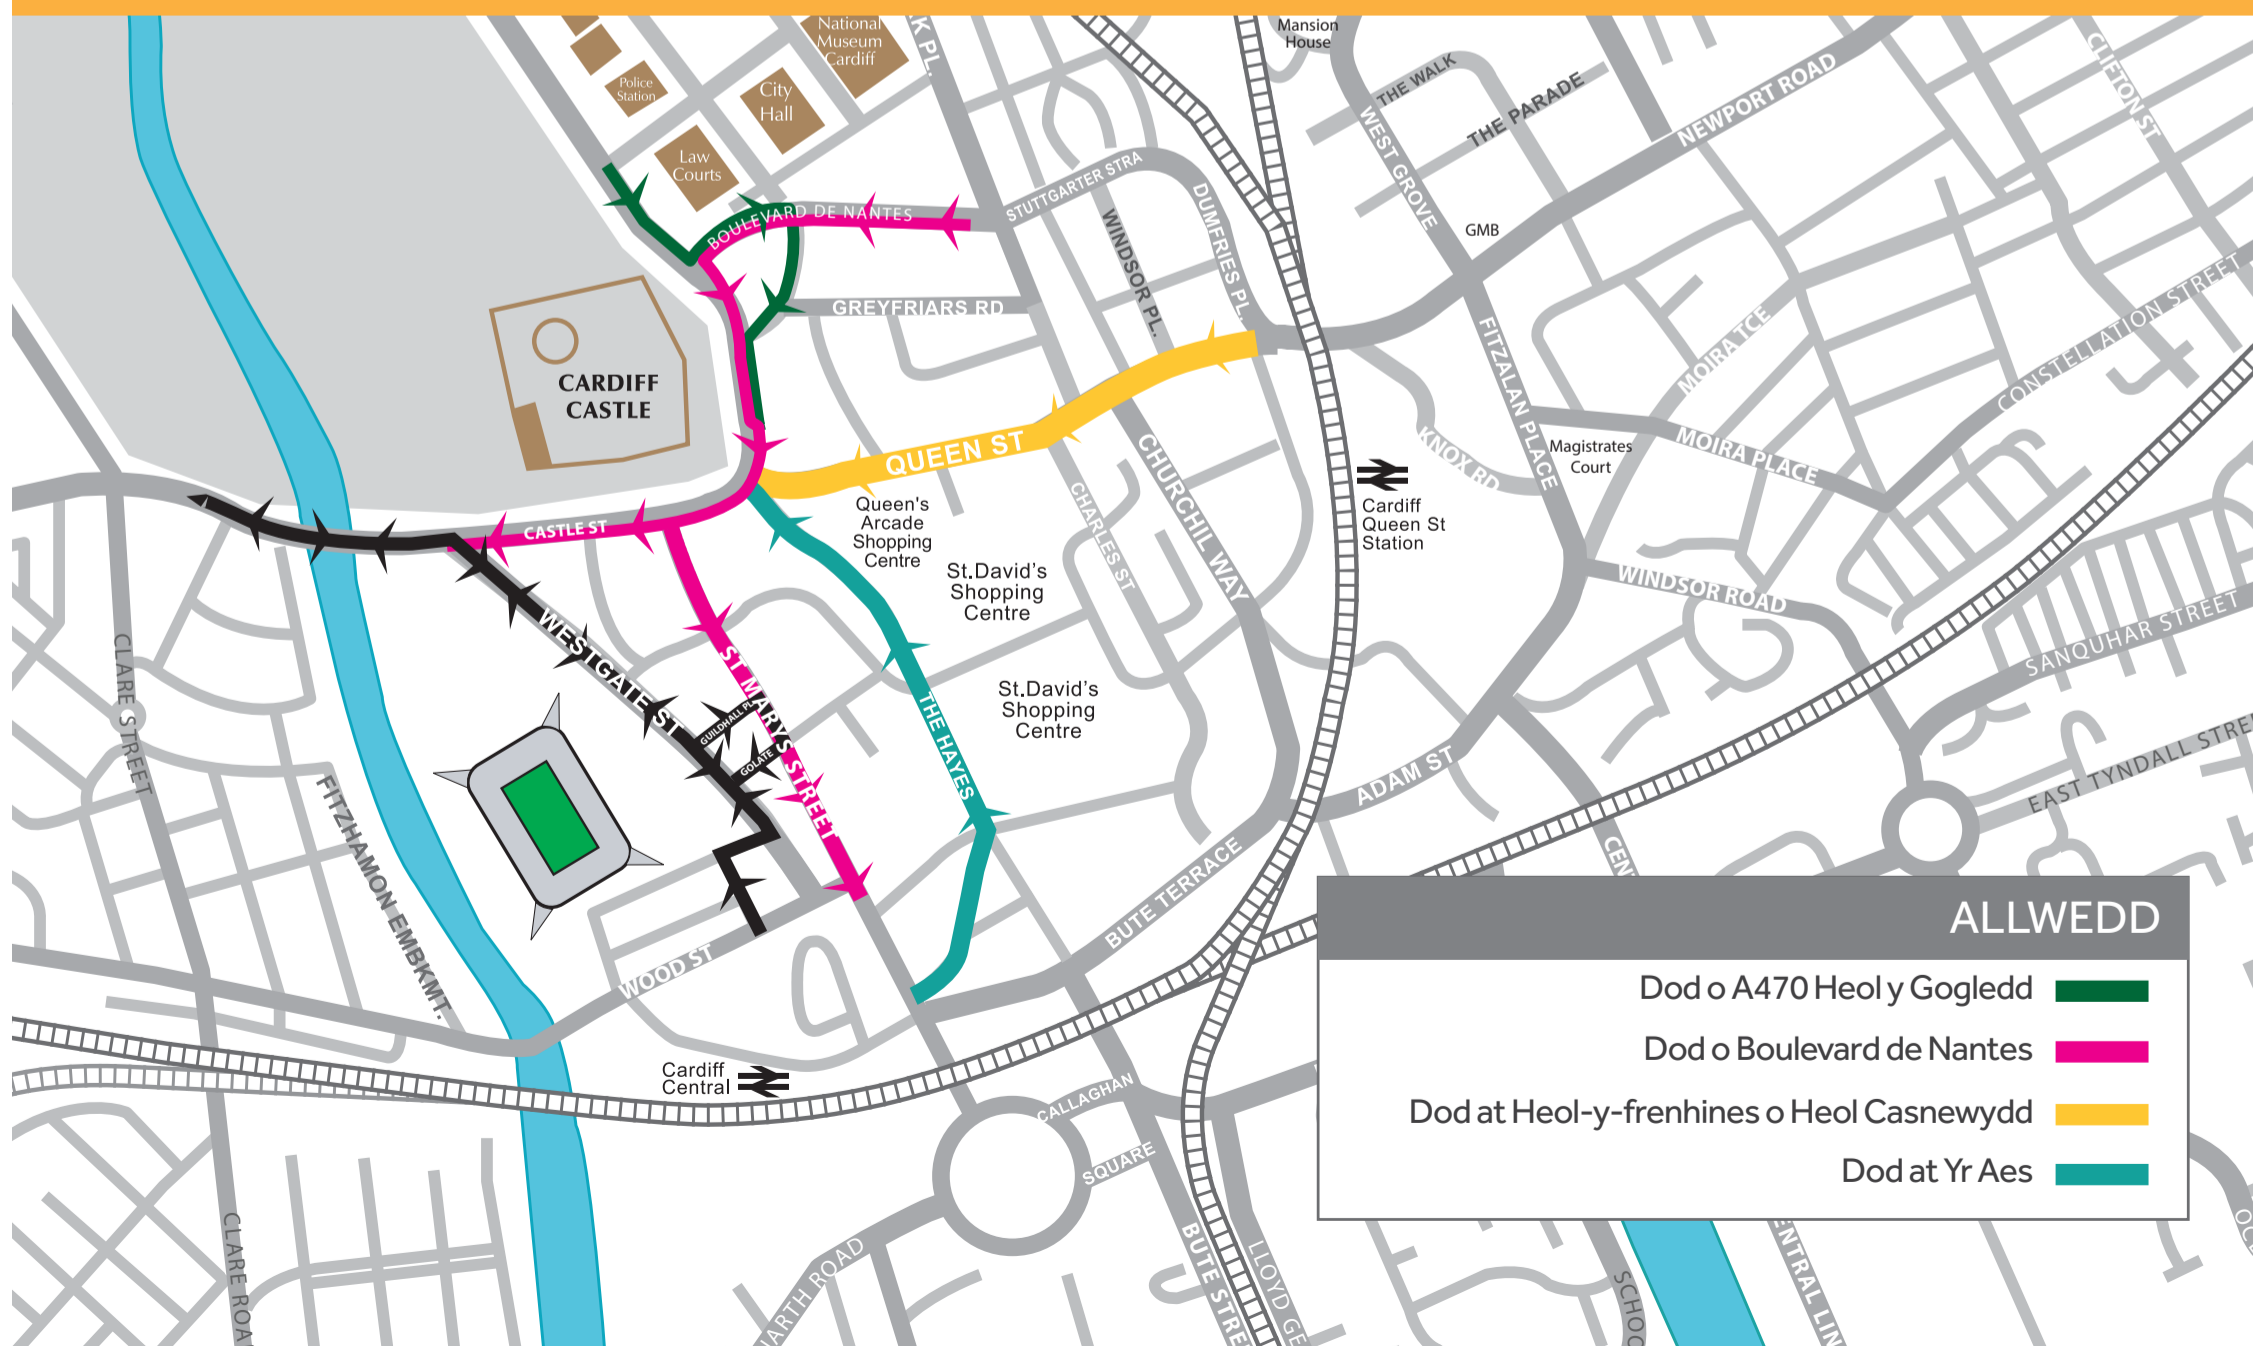

MYNEDIAD YNG NGHANOL DINAS CAERDYDD
7 – 22 TACHWEDD 2020
 LLWYBRAU I FANNAU LLWYTHO - **24 awr y dydd**

MYNEDIAD YNG NGHANOL DINAS CAERDYDD
7 – 22 TACHWEDD 2020
 LLWYBRAU I ARDALOEDD I GERDDWYR - **Hanner nos tan 10am**

MYNEDIAD YNG NGHANOL DINAS CAERDYDD
23 TACHWEDD 2020 ymlaen
 LLWYBRAU I FANNAU LLWYTHO - **24 awr y dydd**

MYNEDIAD YNG NGHANOL DINAS CAERDYDD
23 TACHWEDD 2020 ymlaen
 LLWYBRAU I ARDALOEDD I GERDDWYR - **Hanner nos tan 10am**