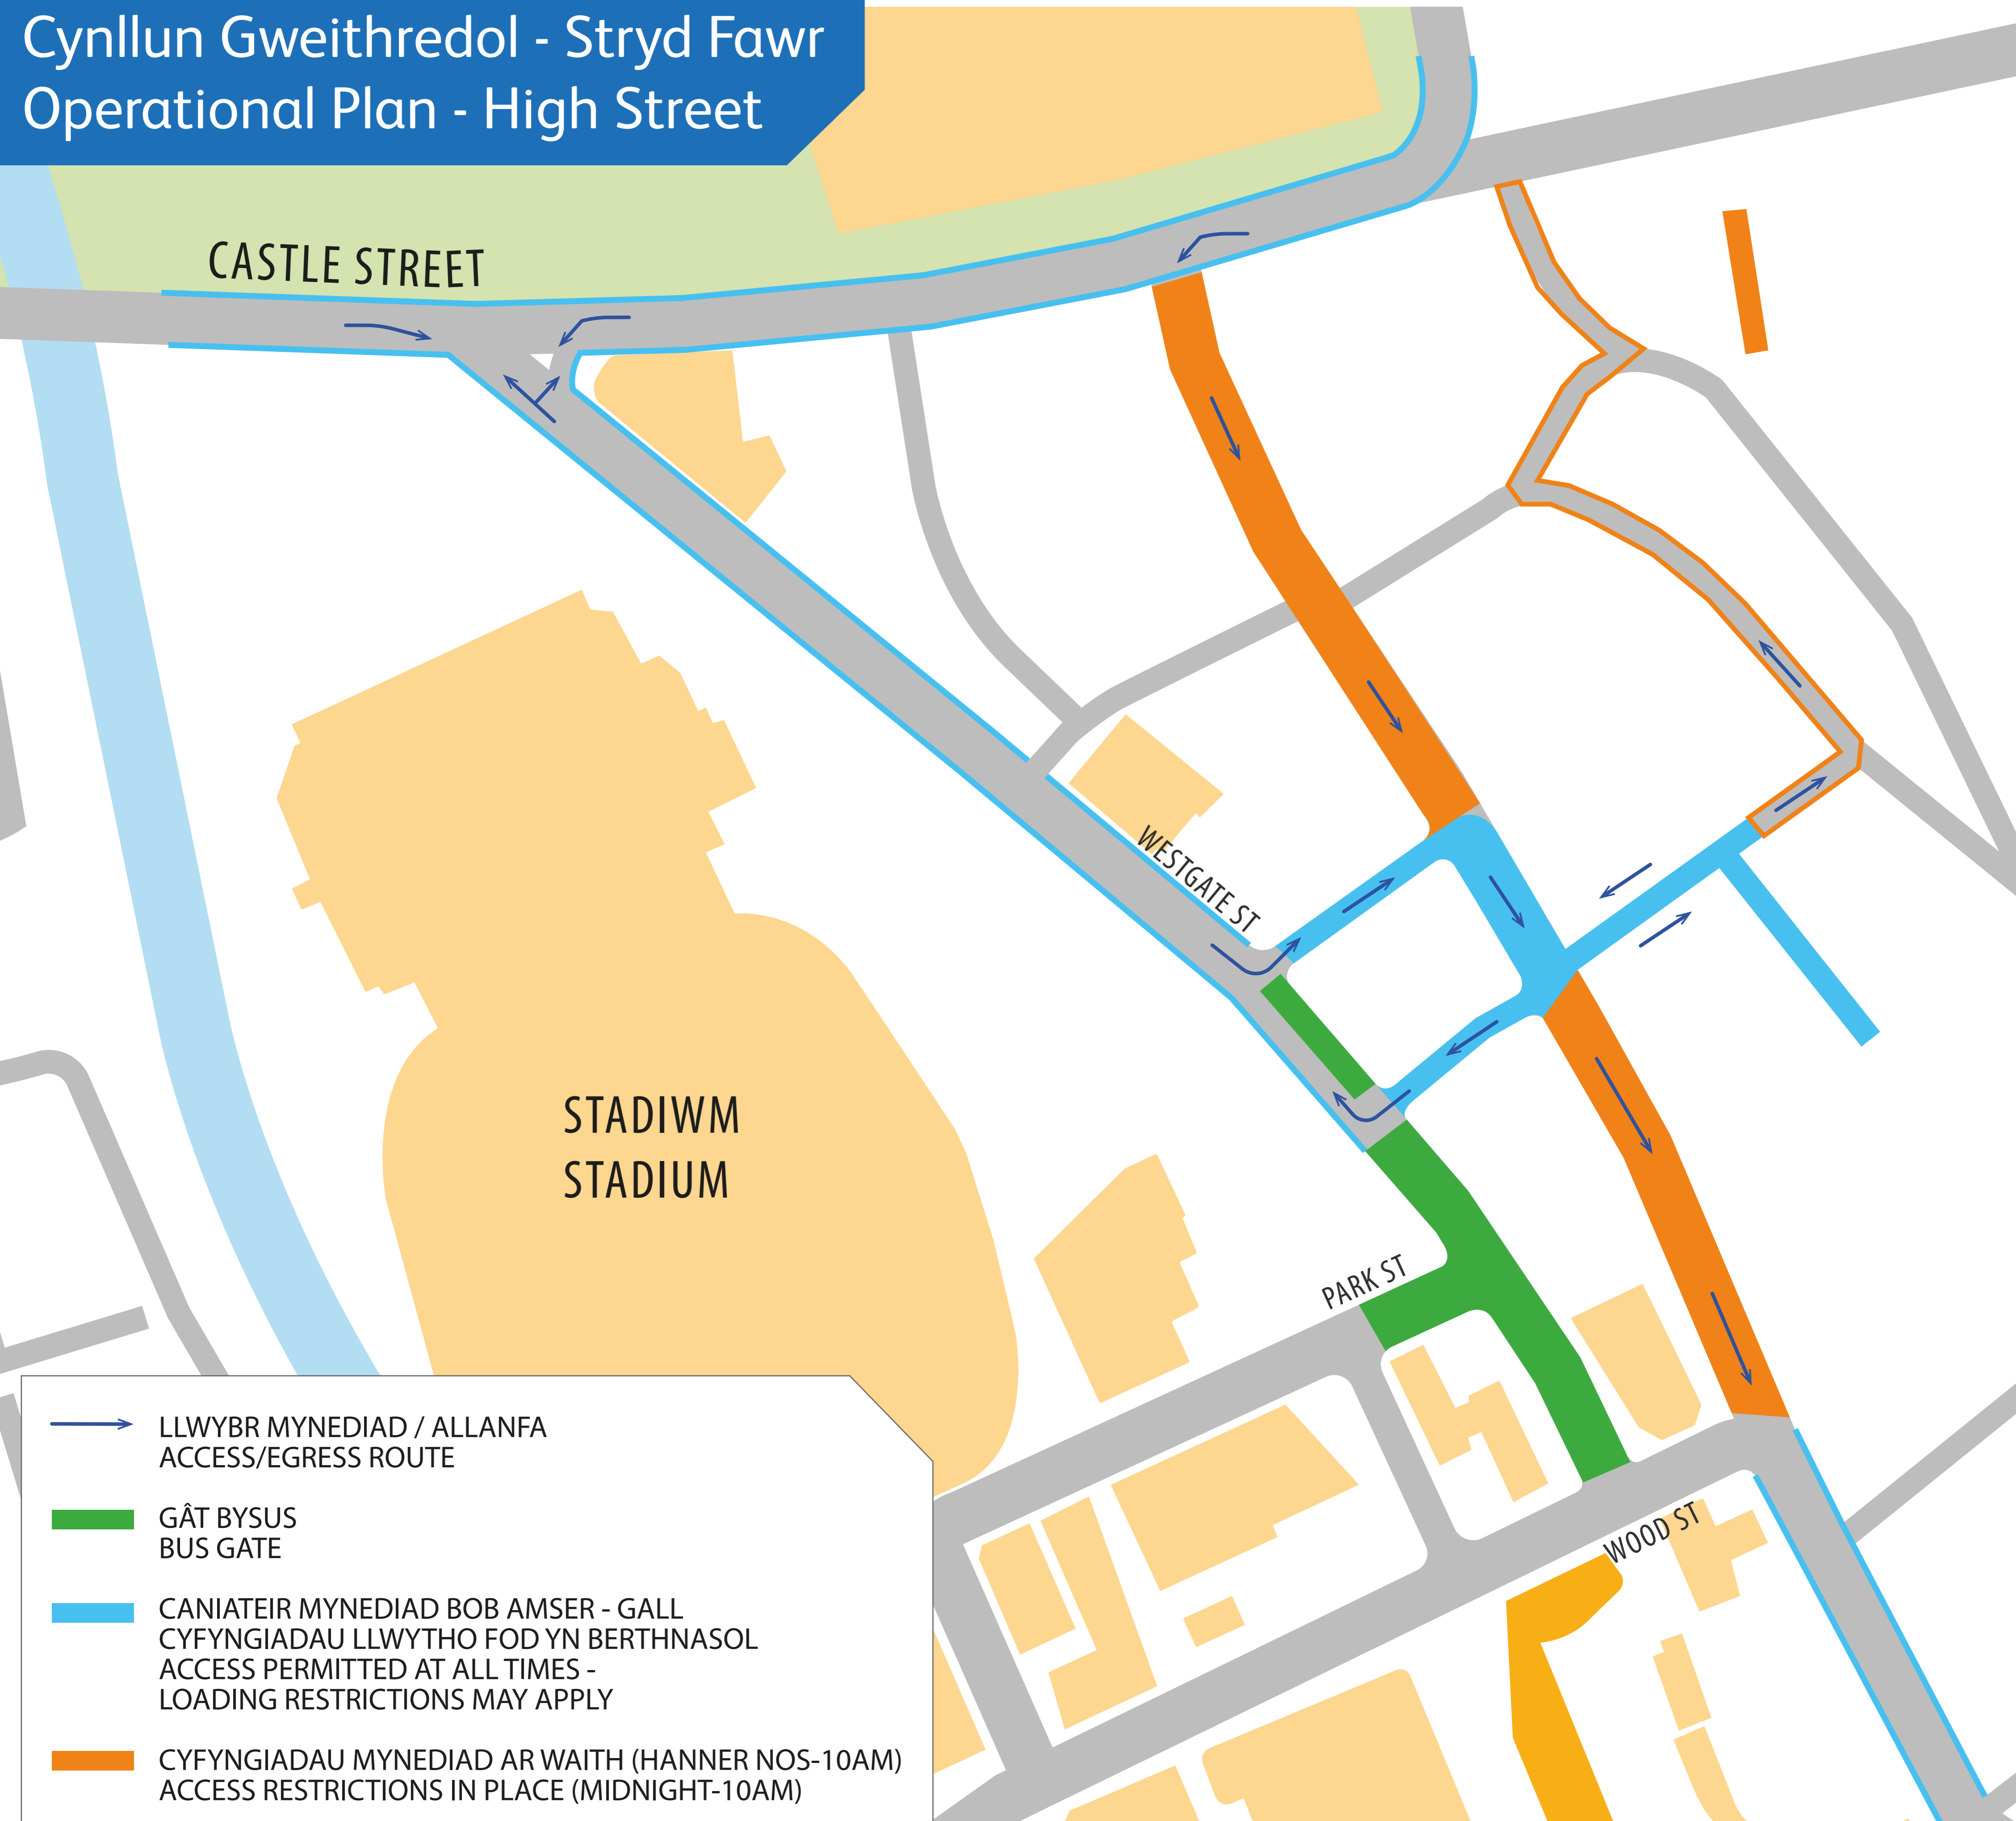

Gorllewin Canol Y Ddinas | City Centre West

Phroject Gwella Trafnidiaeth | Transport Improvement Project

Cynllun Gweithredol - Stryd Fawr Operational Plan - High Street

Mae'r cynllun hwn yn un dangosol ac nid yw'n cynrychioli'r deunyddiau na'r arwyneb terfynol
This plan is indicative and does not represent final materials or highway surface