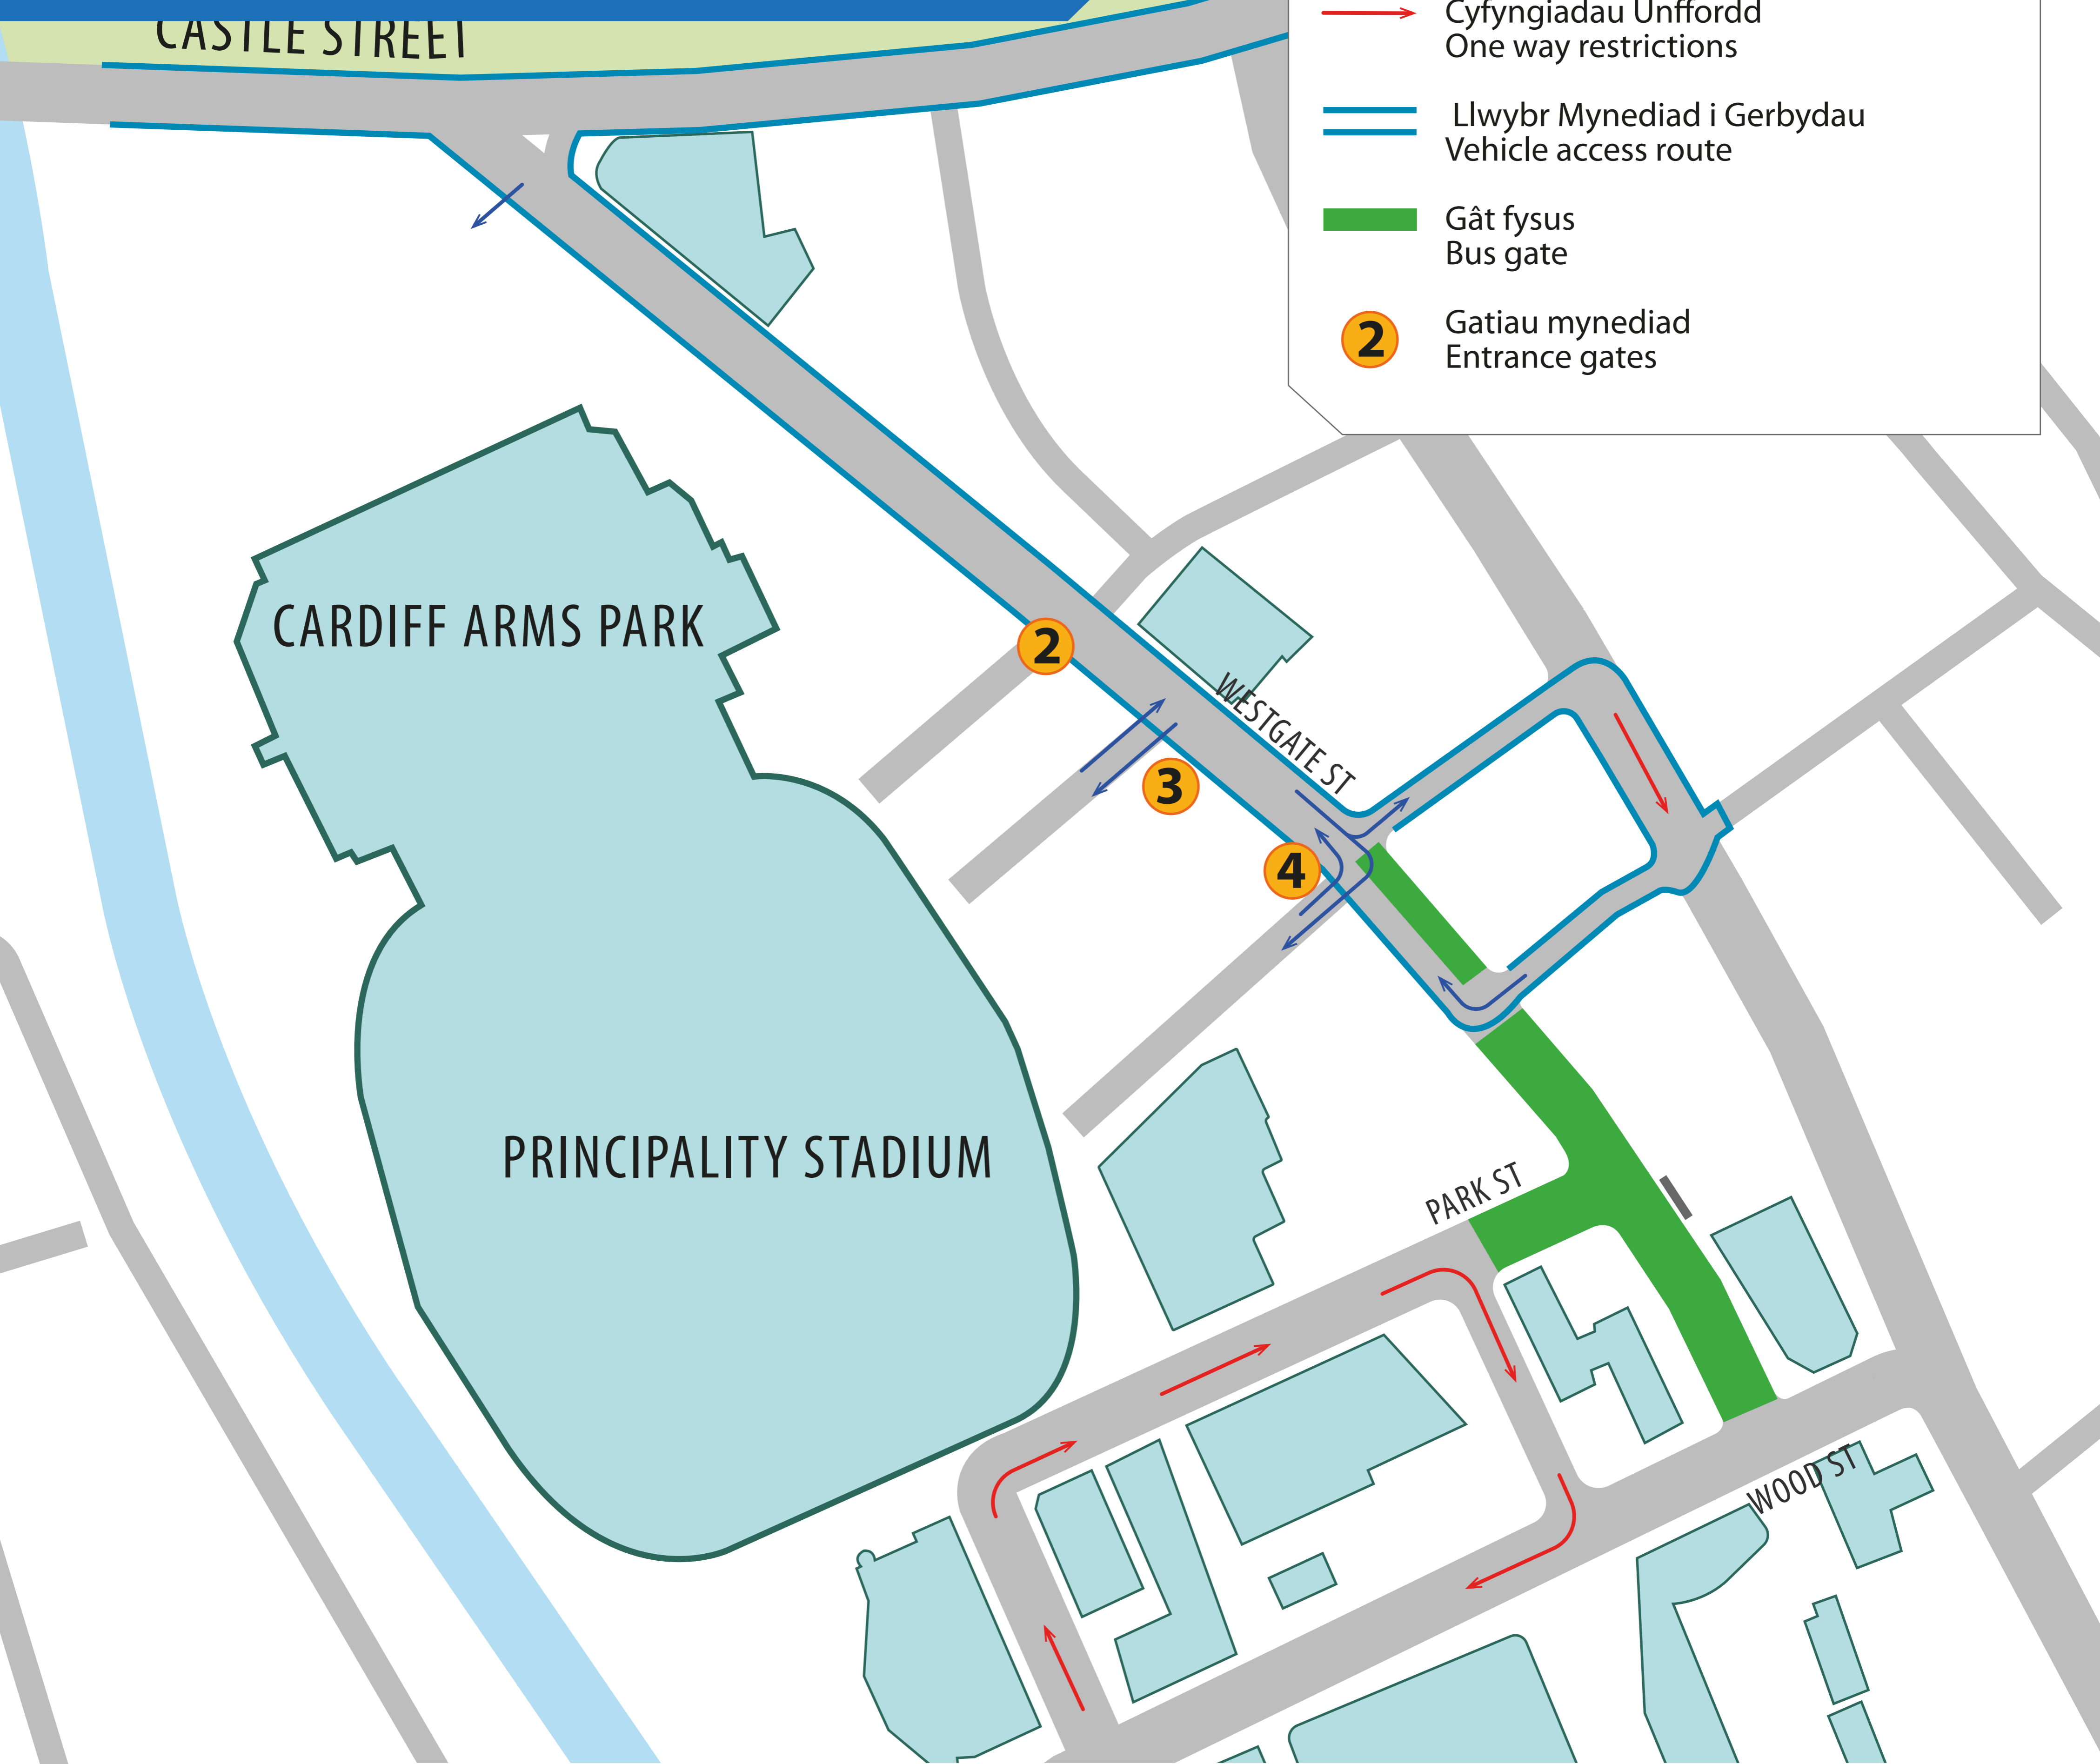

Gorllewin Canol Y Ddinas | City Centre West

Phroject Gwella Trafnidiaeth | Transport Improvement Project

Cynllun Gweithredol - Stadiwm Principality Operational Plan - Principality Stadium

Mae'r cynllun hwn yn un dangosol ac nid yw'n cynrychioli'r deunyddiau na'r arwyneb terfynol
This plan is indicative and does not represent final materials or highway surface