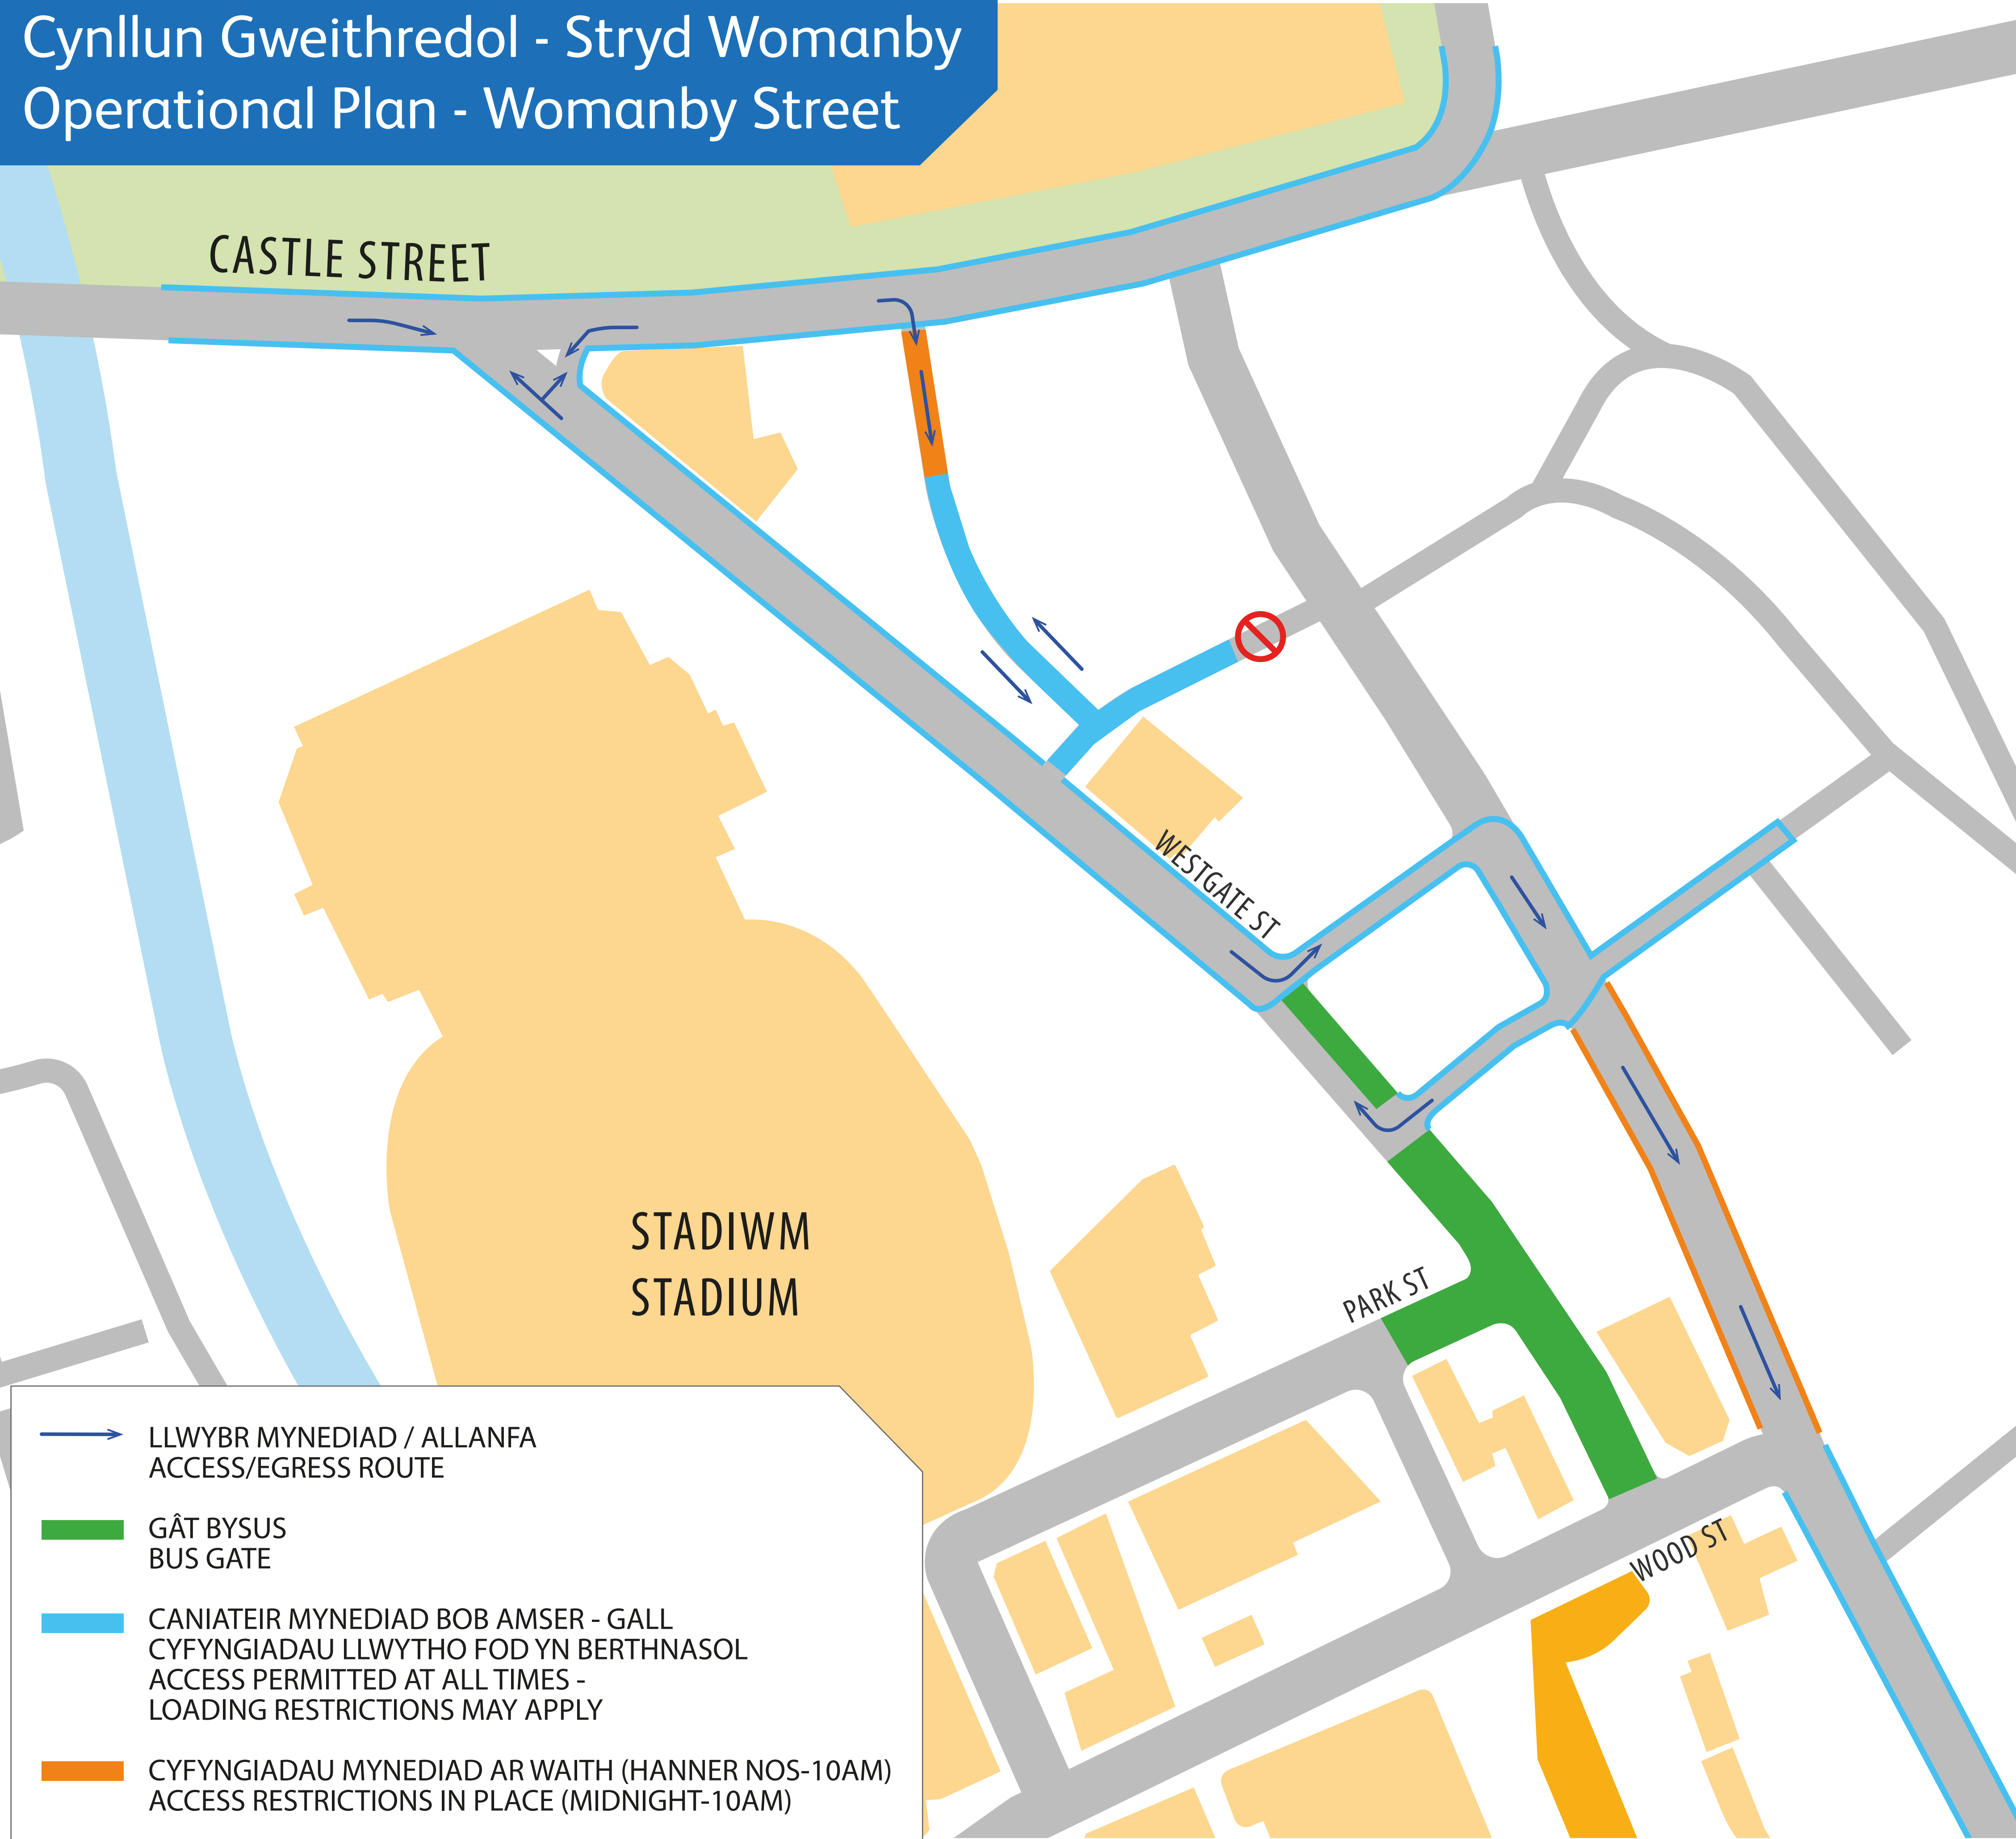

Gorllewin Canol Y Ddinas | City Centre West

Phroject Gwella Trafnidiaeth | Transport Improvement Project

Cynllun Gweithredol - Stryd Womanby Operational Plan - Womanby Street

Mae'r cynllun hwn yn un dangosol ac nid yw'n cynrychioli'r deunyddiau na'r arwyneb terfynol
This plan is indicative and does not represent final materials or highway surface